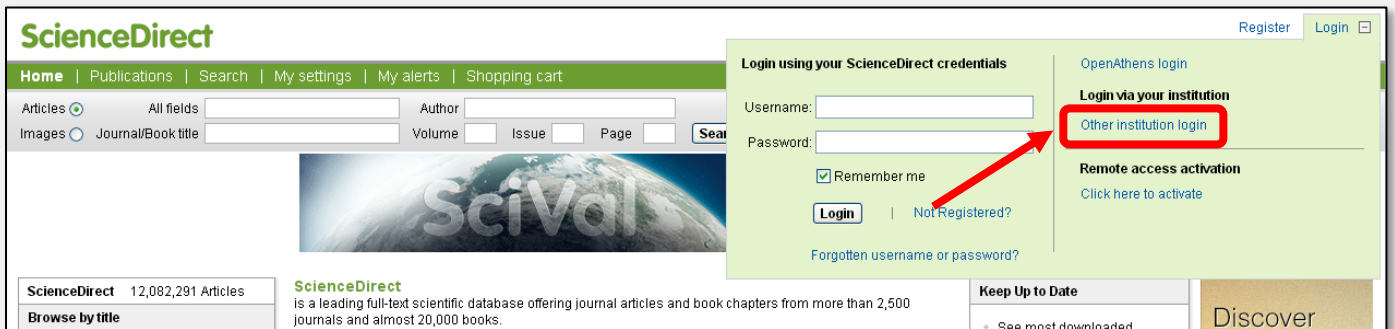

# ScienceDirect (Elsevier)

Acceso desde fuera de la Universidad de Deusto

1.- Acceder a la página web: <http://www.sciencedirect.com/>

2.- En la parte superior derecha hacer clic en “Login”:

3.- En el cuadro de diálogo que se abre hacer clic en “Other institution login”:

4.- En el desplegable seleccionar “Servicio de Identidad de RedIRIS (Spain)” y hacer clic en “Go”:

5.- En el listado que parece en la parte inferior hacer clic en “Universidad de Deusto”

ScienceDirect Register | Login