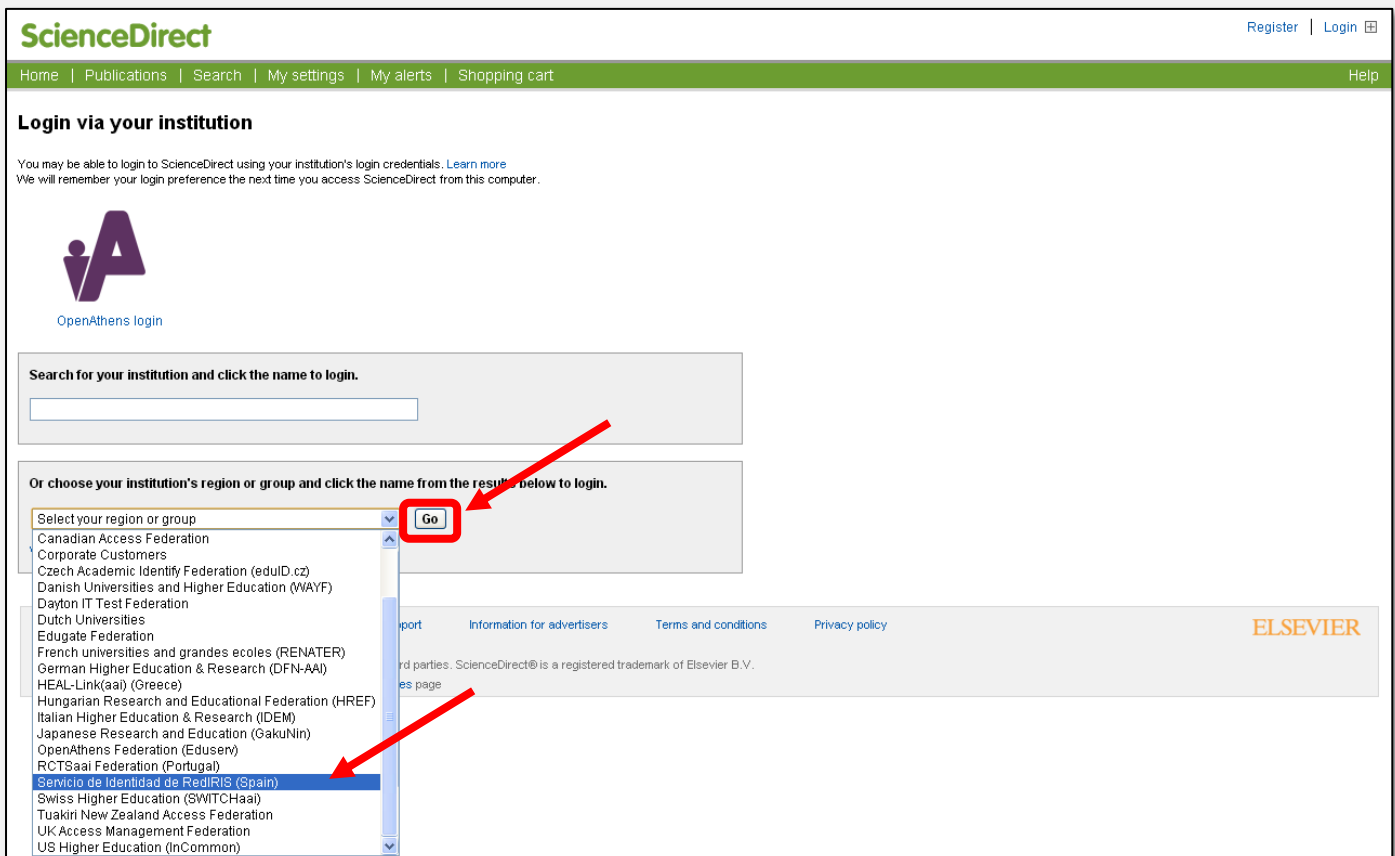

# ScienceDirect (Elsevier)

Acceso desde fuera de la Universidad de Deusto

1.- Acceder a la página web: <http://www.sciencedirect.com/>

2.- En la parte superior derecha hacer clic en “Login”:

3.- En el cuadro de diálogo que se abre hacer clic en “Other institution login”:

4.- En el desplegable seleccionar “Servicio de Identidad de RedIRIS (Spain)” y hacer clic en “Go”:

5.- En el listado que parece en la parte inferior hacer clic en “Universidad de Deusto”

ScienceDirect Register | Login